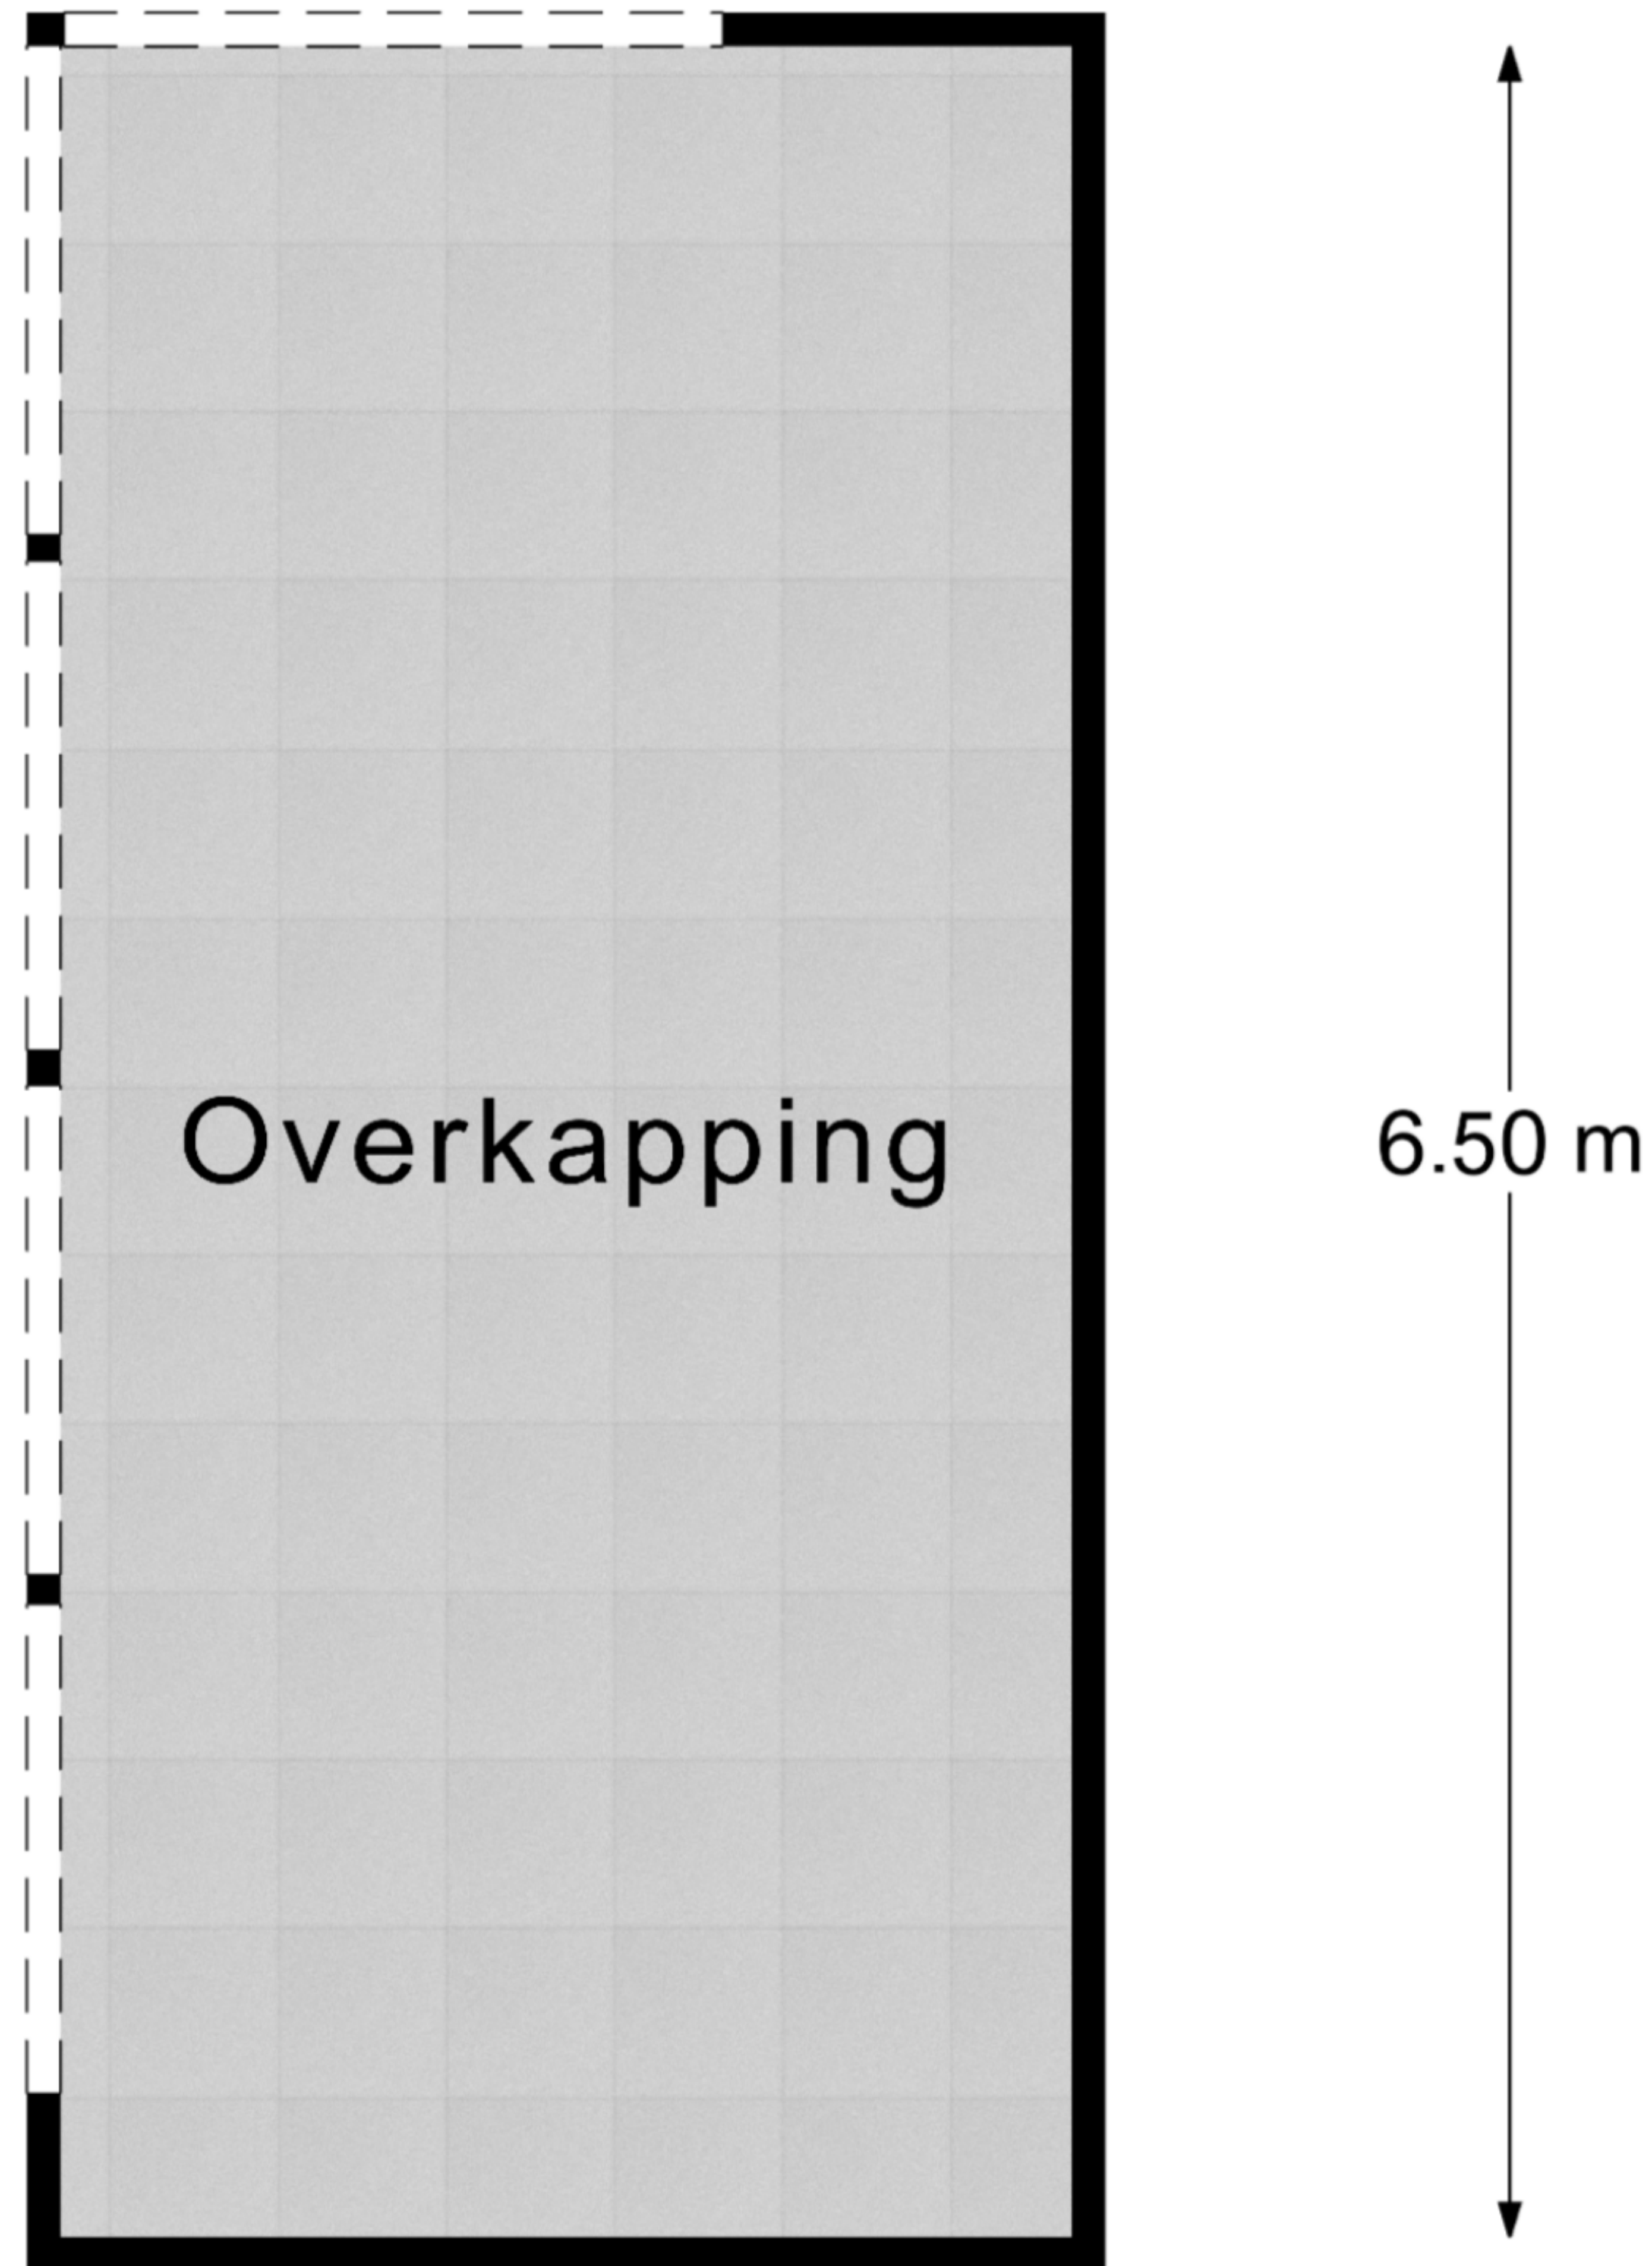

ALMKERK 4286 AR Molenstraat 6

Begane Grond

Aan deze plattegronden kunnen geen rechten worden ontleend.

ALMKERK 4286 AR Molenstraat 6

Verdieping

Aan deze plattegronden kunnen geen rechten worden ontleend.

ALMKERK 4286 AR Molenstraat 6

Schuur

Aan deze plattegronden kunnen geen rechten worden ontleend.

ALMKERK 4286 AR Molenstraat 6

← 3.15 m →

← 3.00 m →

Overkapping

Aan deze plattegronden kunnen geen rechten worden ontleend.