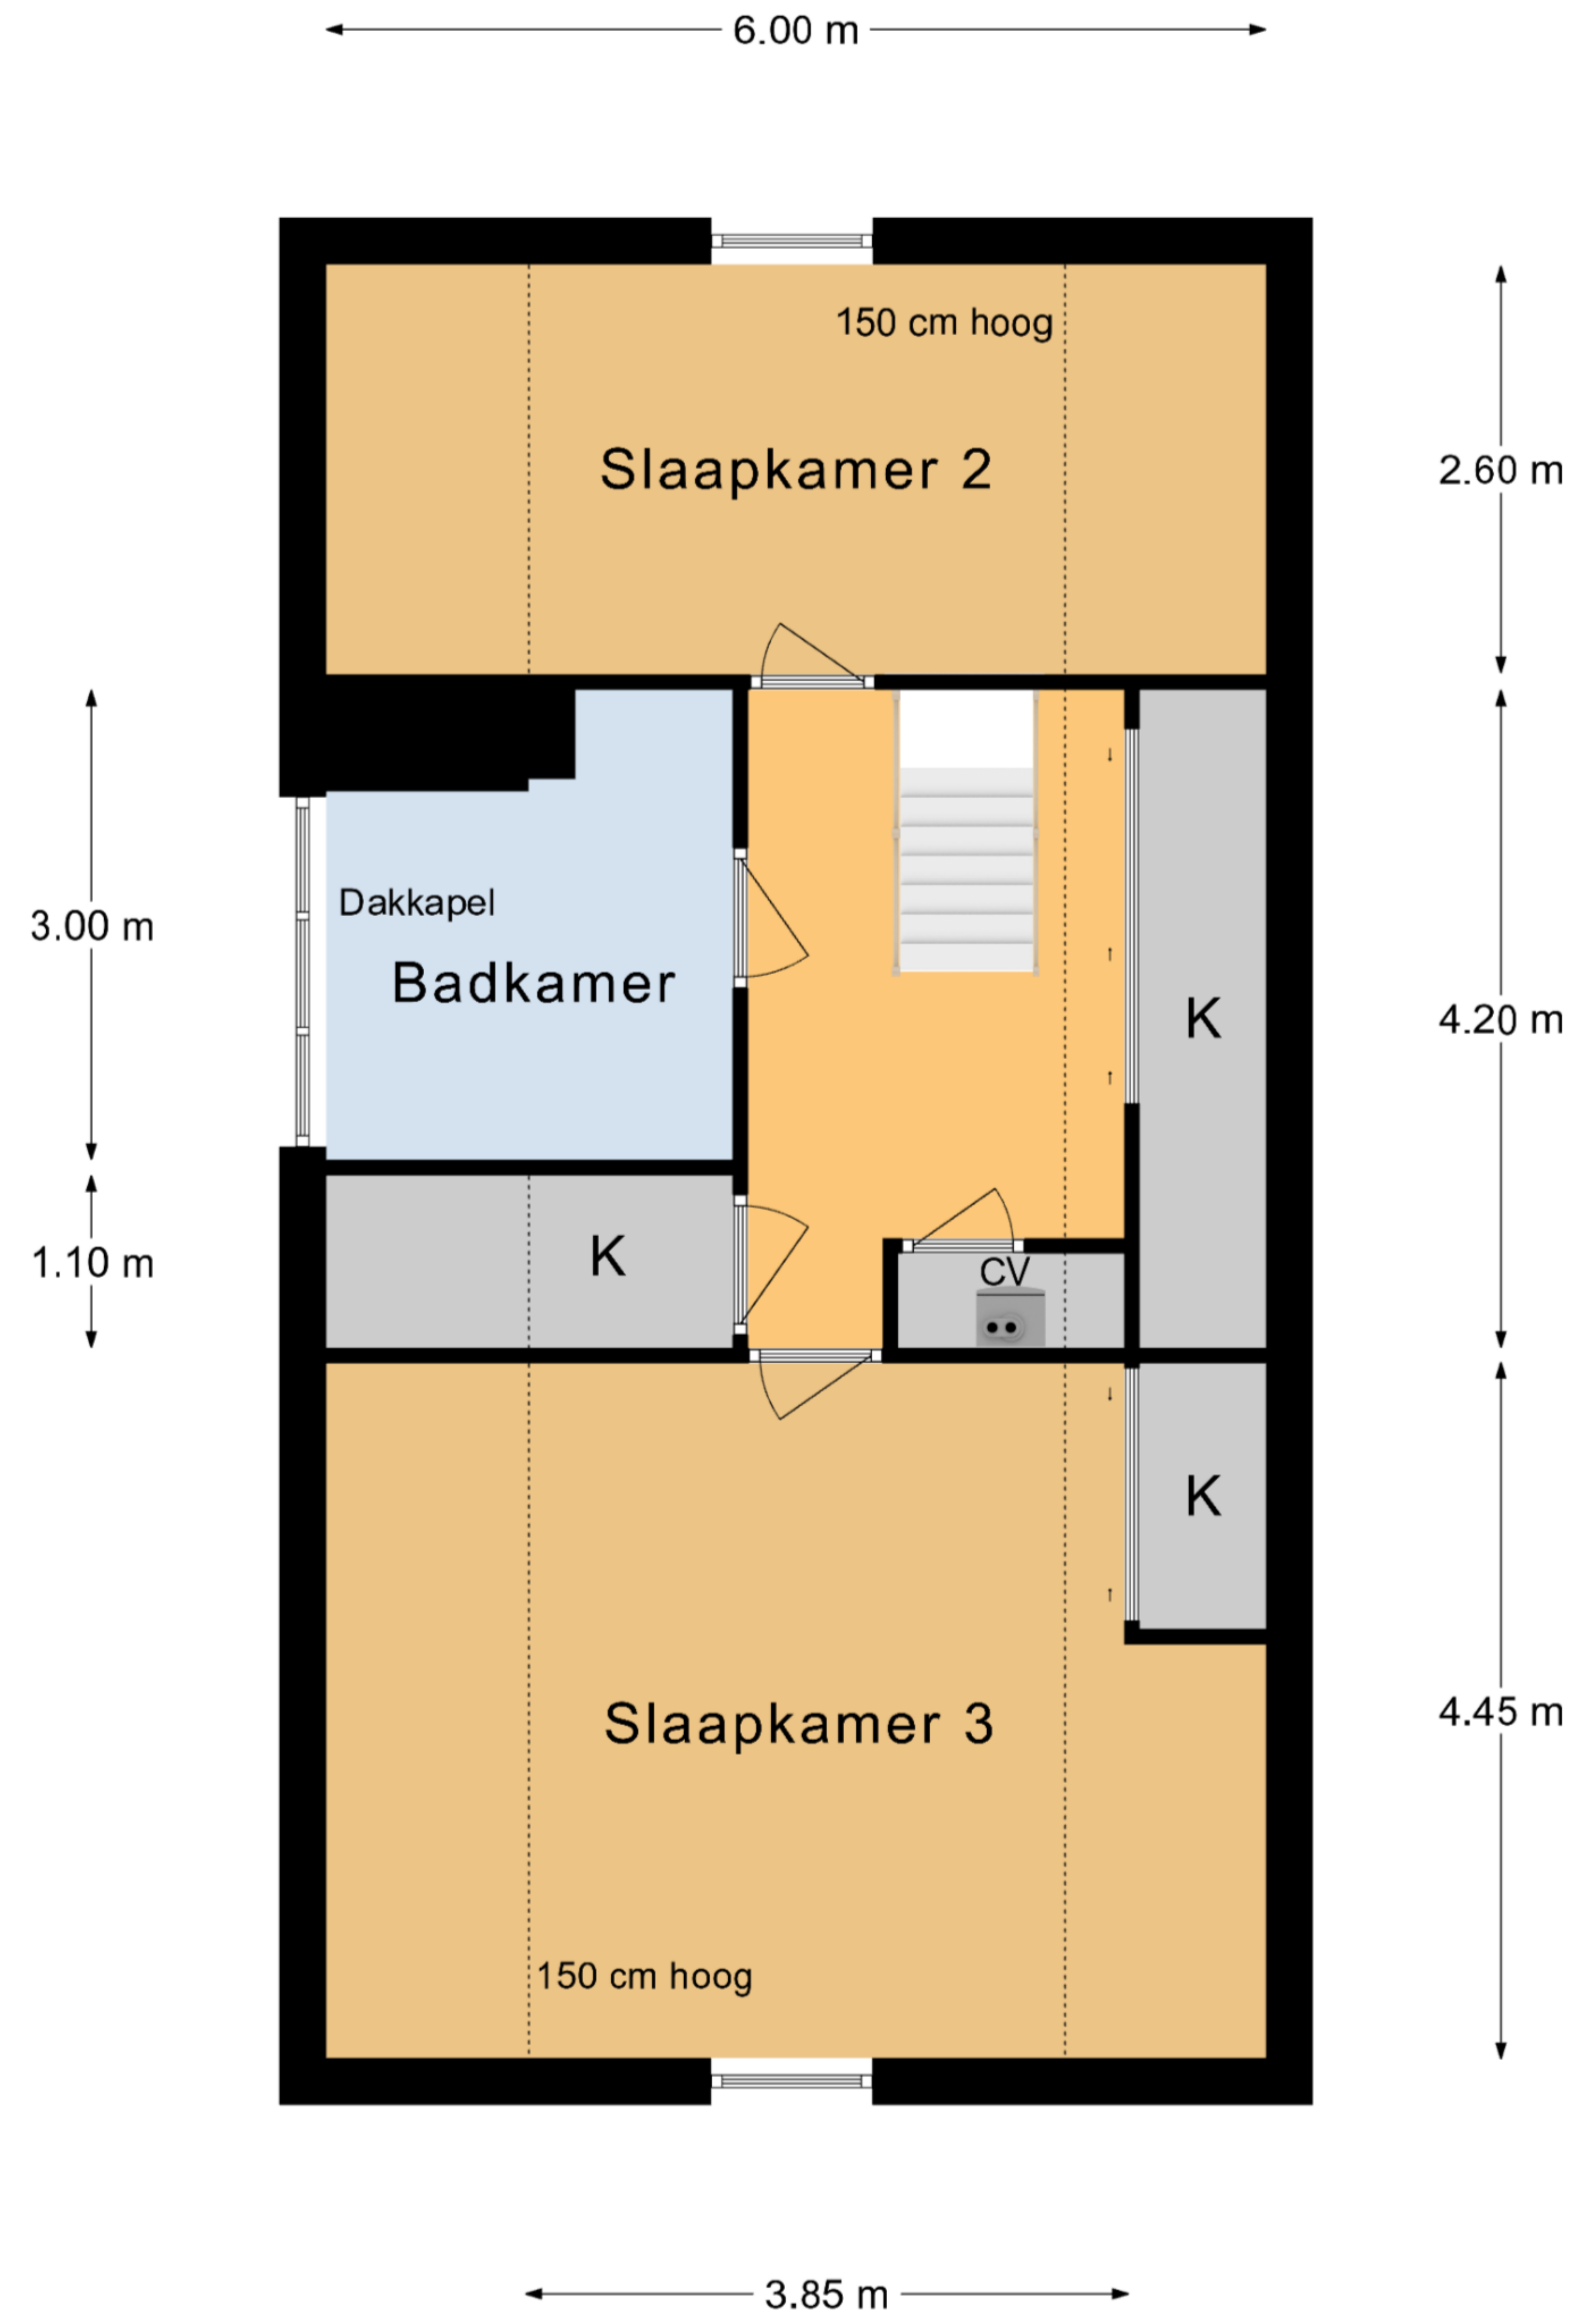

ALMKERK 4286 AR Molenstraat 6

Begane Grond

Aan deze plattegronden kunnen geen rechten worden ontleend.

ALMKERK 4286 AR Molenstraat 6

Verdieping

Aan deze plattegronden kunnen geen rechten worden ontleend.

ALMKERK 4286 AR Molenstraat 6

Schuur

Aan deze plattegronden kunnen geen rechten worden ontleend.

ALMKERK 4286 AR Molenstraat 6

← 3.15 m →

← 3.00 m →

Overkapping

Aan deze plattegronden kunnen geen rechten worden ontleend.