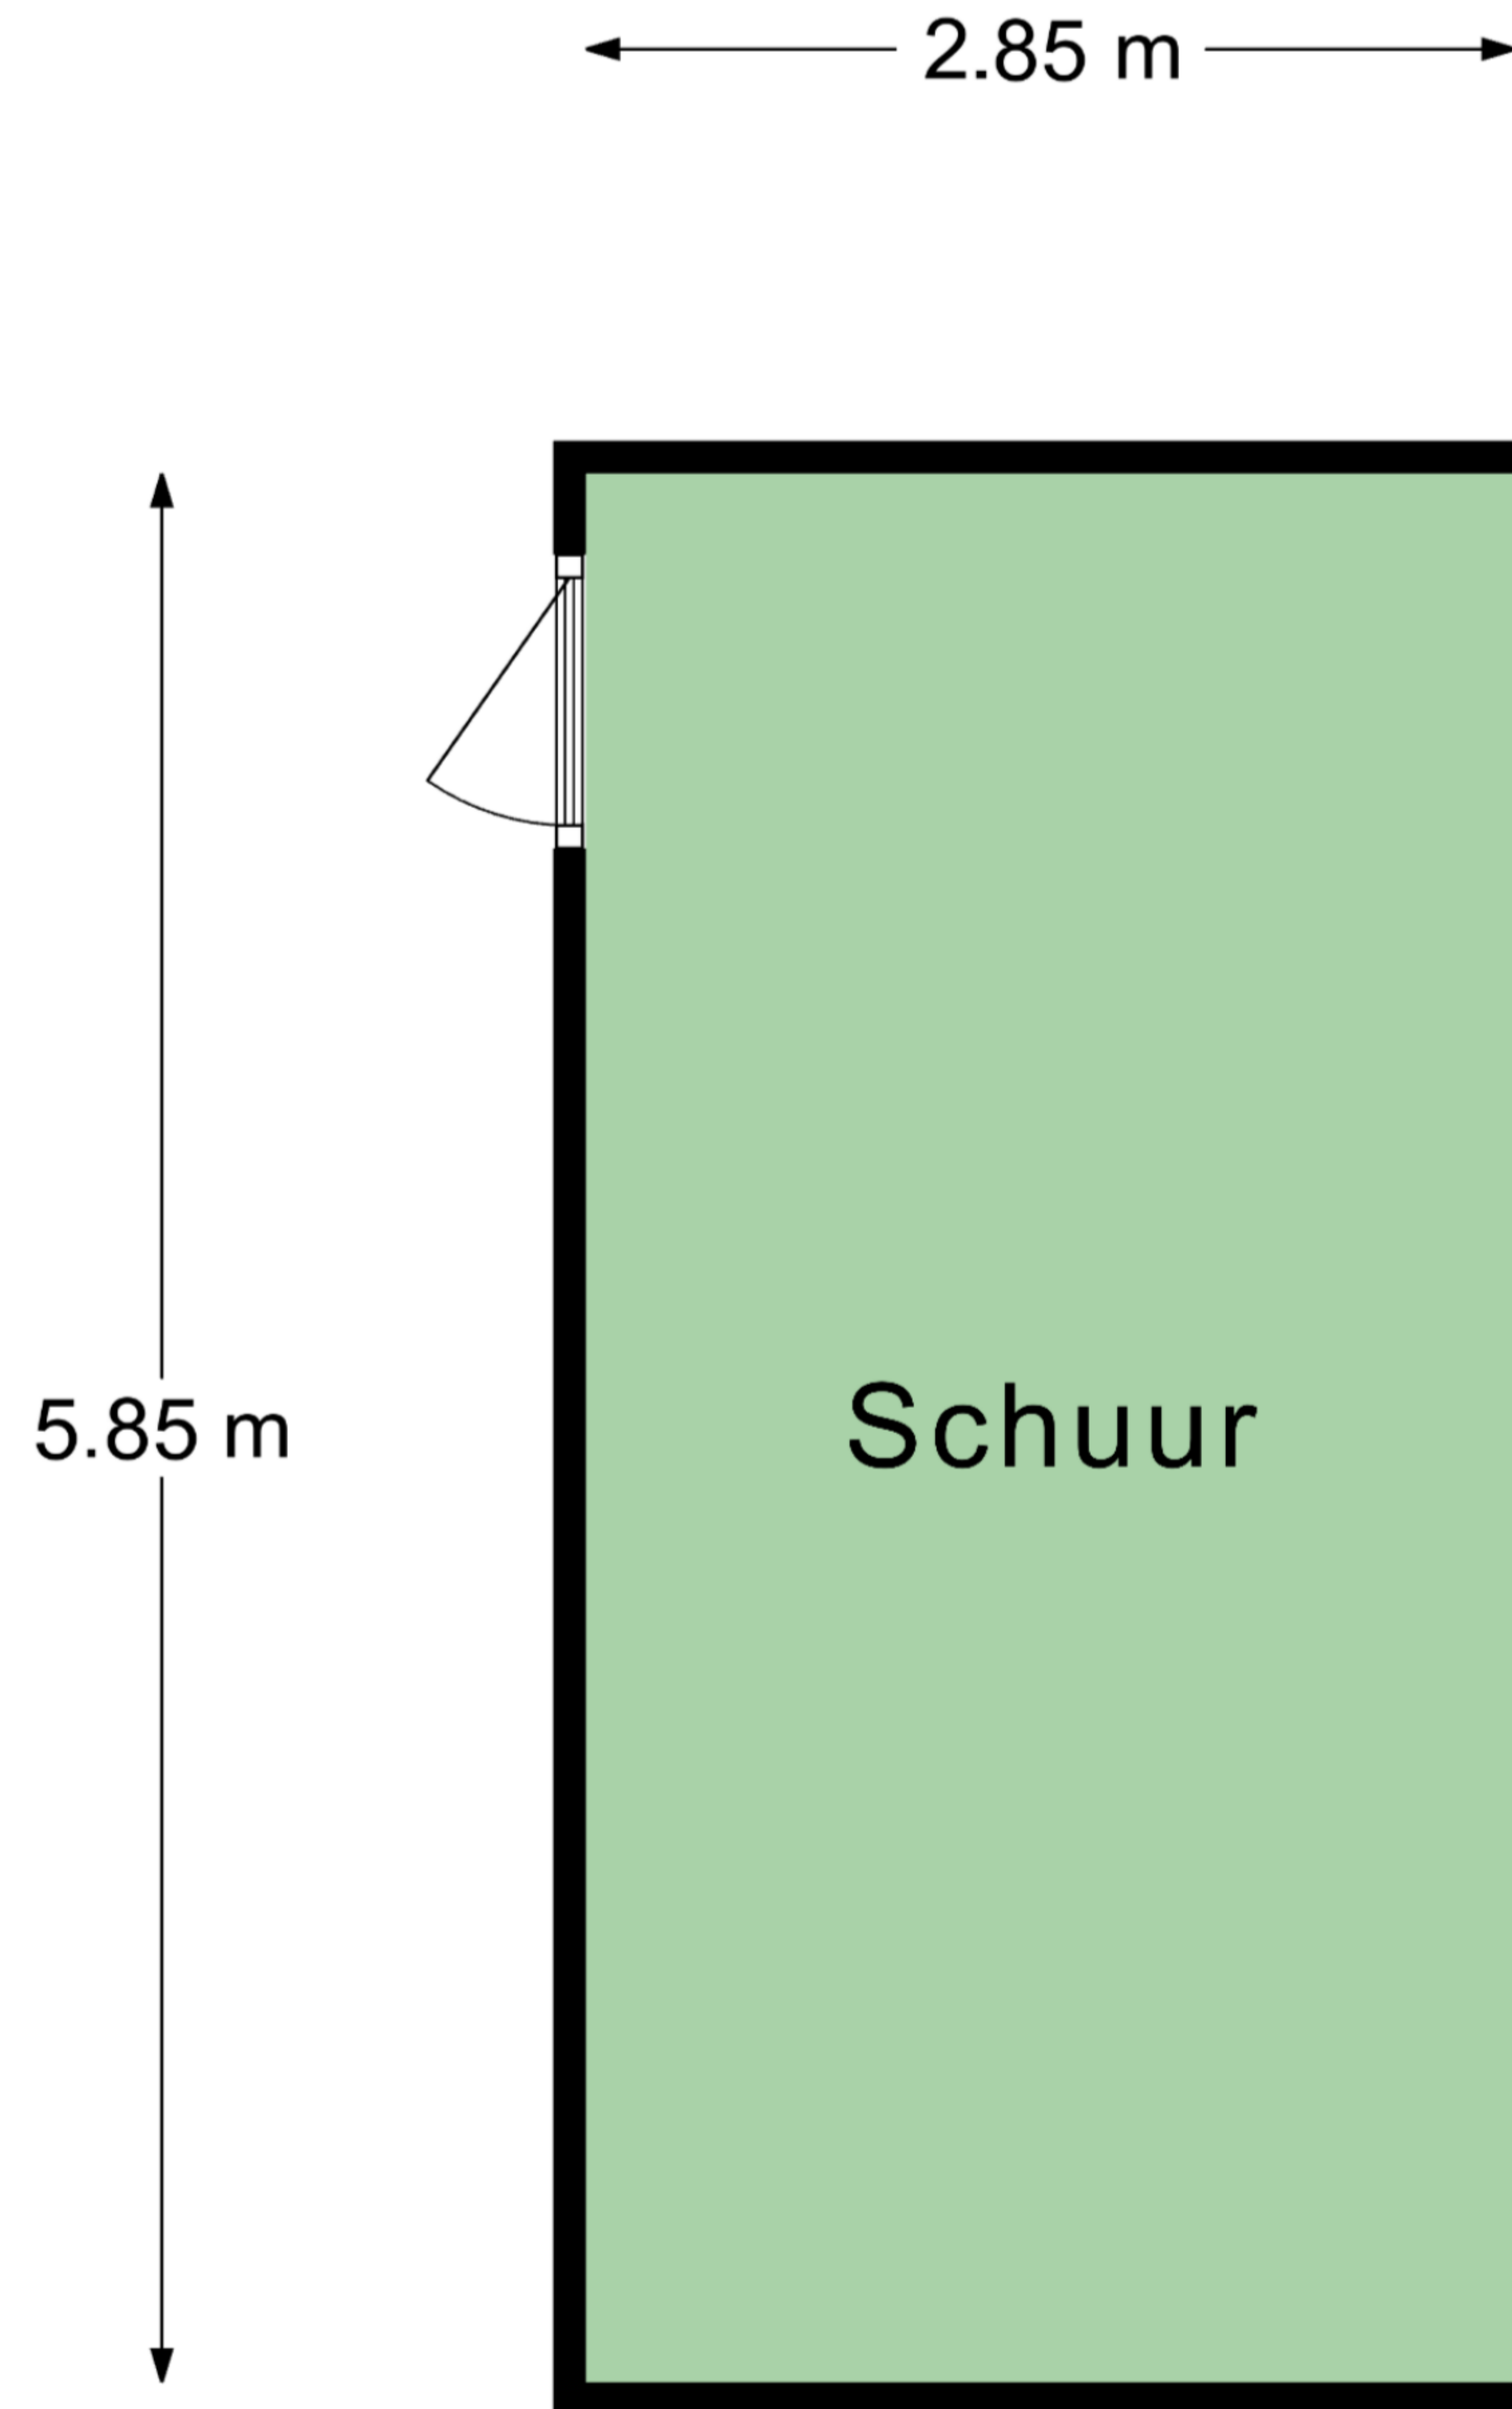

ALMKERK 4286 AR Molenstraat 6

Begane Grond

Aan deze plattegronden kunnen geen rechten worden ontleend.

ALMKERK 4286 AR Molenstraat 6

Verdieping

Aan deze plattegronden kunnen geen rechten worden ontleend.

ALMKERK 4286 AR Molenstraat 6

Schuur

Aan deze plattegronden kunnen geen rechten worden ontleend.

ALMKERK 4286 AR Molenstraat 6

← 3.15 m →

← 3.00 m →

Overkapping

Aan deze plattegronden kunnen geen rechten worden ontleend.